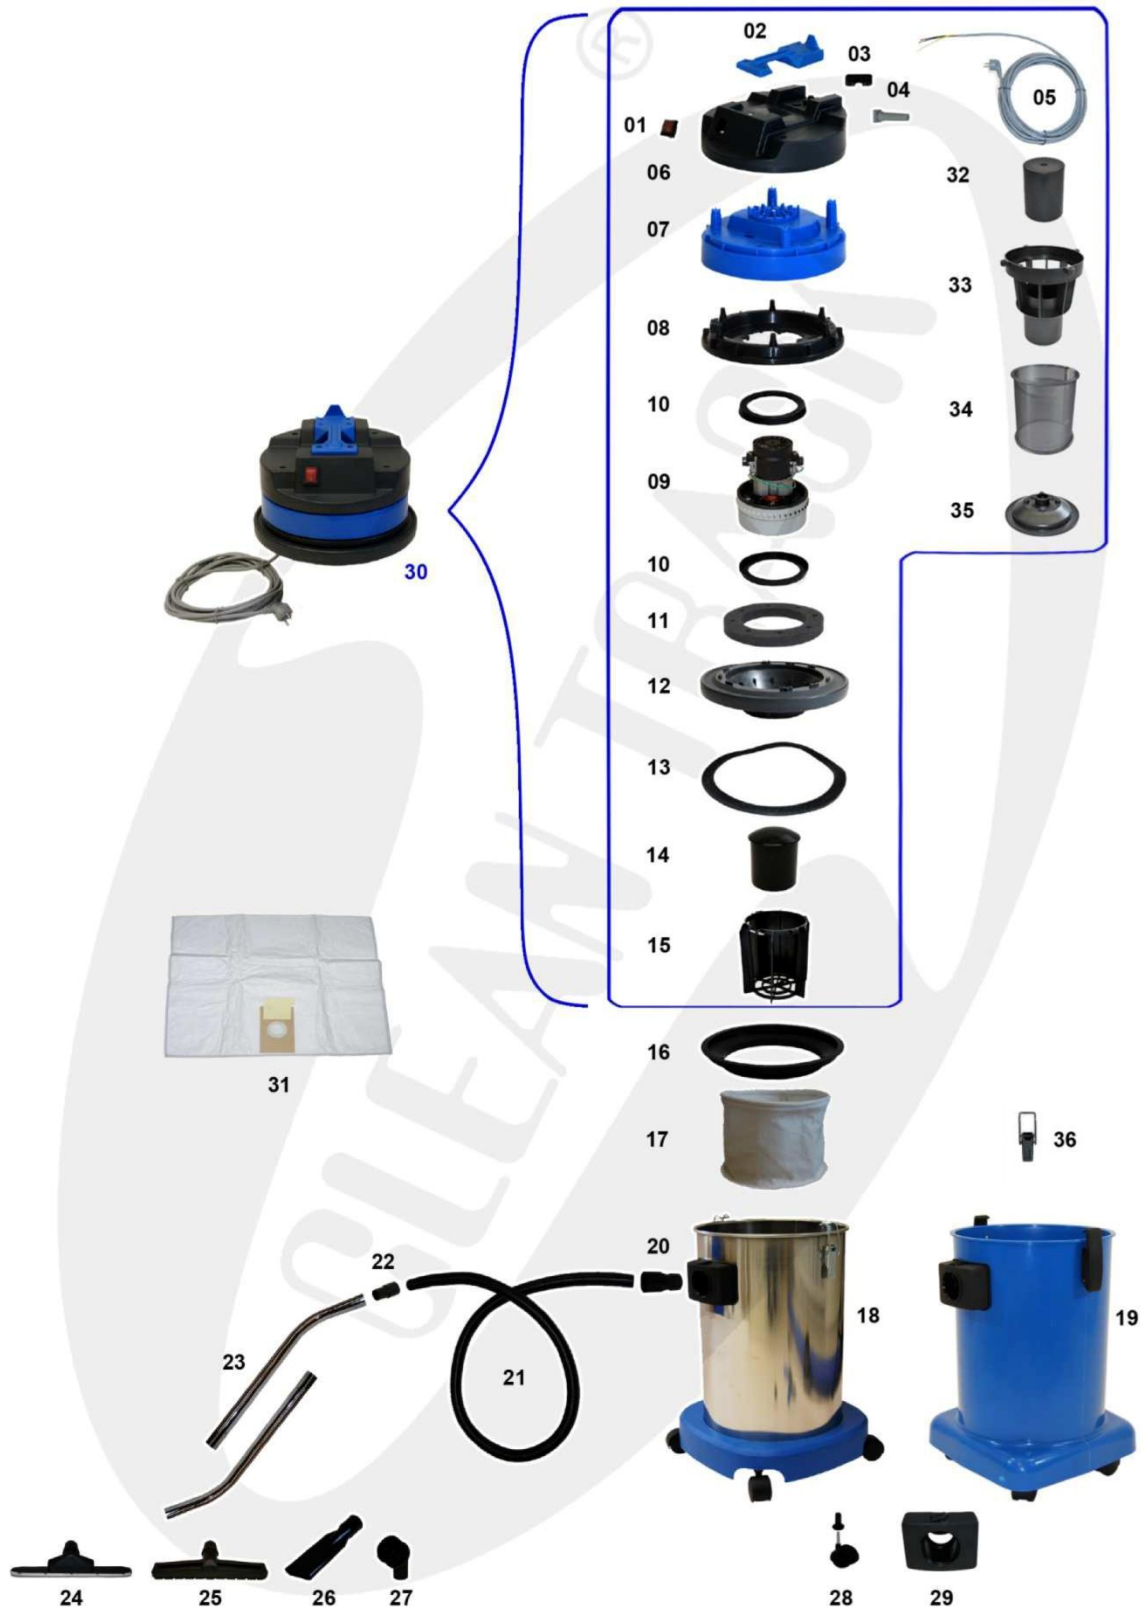

Ersatzteilliste

Version 08/2016
C40220

VacLine 30-1-STBL / VacLine 30-1-PLBL

Ersatzteilliste

Version 08/2016
C40220

VacLine 30-1-STBL / VacLine 30-1-PLBL

Bildnummer / image number	Bezeichnung /description	Art.-Nr. / part-No.
01	Schalter / power switch	891145.000001
02	Plastik Griff / plastic grip	891141.000002
03	Kabelklemme / cable clamp	891145.000003
04	Knickschutz / cable sleeve	891145.000004
05	Netzkabel / power cord 3 x 1,5 mm²	860018.000000
06	Deckel Motorkopf / top cover	891141.000006
07	Oberteil Motorkopf / motor enclosure	891141.000007
08	Zwischenplatte / motor retaining mould	891141.000008
09	Saugmotor / vacuum motor	850198.000000
10	Dichtung Saugmotor / vacuum motor seal	850201.000000
11	Dämmstoff / air baffle	891141.000012
12	Unterteil Motorkopf / motor mounting base	891141.000015
13	Dichtung Motorkopf / rubber seal	891141.000014
14	Schwimmer / float ball	891145.000016
15	Schwimmergehäuse / float cage	891145.000017
16	Haltering Filtertuch / bag ring	891141.000018
17	Filtertuch / clothbag	891141.000019
18	Edelstahlbehälter komplett / complete tank	891141.000001
19	Plastikbehälter komplett / complete tank	891139.000001
20	Kessel-Anschlussmuffe / long connector NW 38	891023.000000
21	Schlauch / hose 3,5 m NW 38 schwarz/blau komplett	900067.000000
22	Schlauchmuffe / short connector NW 38	900009.000000
23	Metallrohr 2-teilig / metal tube NW 38	891024.000000
24	Wassersaugdüse / dust nozzle wet NW 38	891025.000000
24-1	Sauglippe für Wassersaugdüse 891025.000000 / squeegee for dust nozzle wet	911502.000000
25	Trockensaugdüse / dust nozzle dry NW 38	891026.000000
26	Fugendüse / crevice tool NW 44	891027.000000
27	Möbelpinsel / dustbrush NW 44	891028.000000
28	Lenkrolle + Klemmhülse / swivel castor + clamping piece	891141.000036
29	Behälteranschluss / hose inlet NW 38	891145.000024
30	Saugerkopf komplett 1 Motor /entire suction head 1 motor	891141.000000
31	Vlies-Staubsaugerbeutel Super Flo / synthetic filter bag	895002.000000
32	Schwimmer / float ball	891165.000116
33	Schwimmergehäuse / floatcage	891165.000117
34	Spänesieb / filter grate	891165.000102
35	Filterbefestigung für Filterpatrone + Filternetz / compl. ring for filter	891165.000138
36	Behälterclip / tank clip	891145.000022
ohne Abbildung	Filterpatrone Polyester auswaschbar / polyester cartridge filter, washability	891165.000101
ohne Abbildung	Platine / circuit board	891141.000050
ohne Abbildung	Lenkrolle / swivel castor	891141.000060
ohne Abbildung	Einhängefilter Nylon / nylon filter bag	891141.000040
ohne Abbildung	Filterpatrone Staubklasse M / polyester cartridge filter	891165.000103
ohne Abbildung	Umbau-Kit für Sauger (zum Umrüsten der Filtereinheit) / Modification unit for changing filter system	891165.000141
ohne Abbildung	Saugschlauch NW 38 mm / suction hose	900078.000000